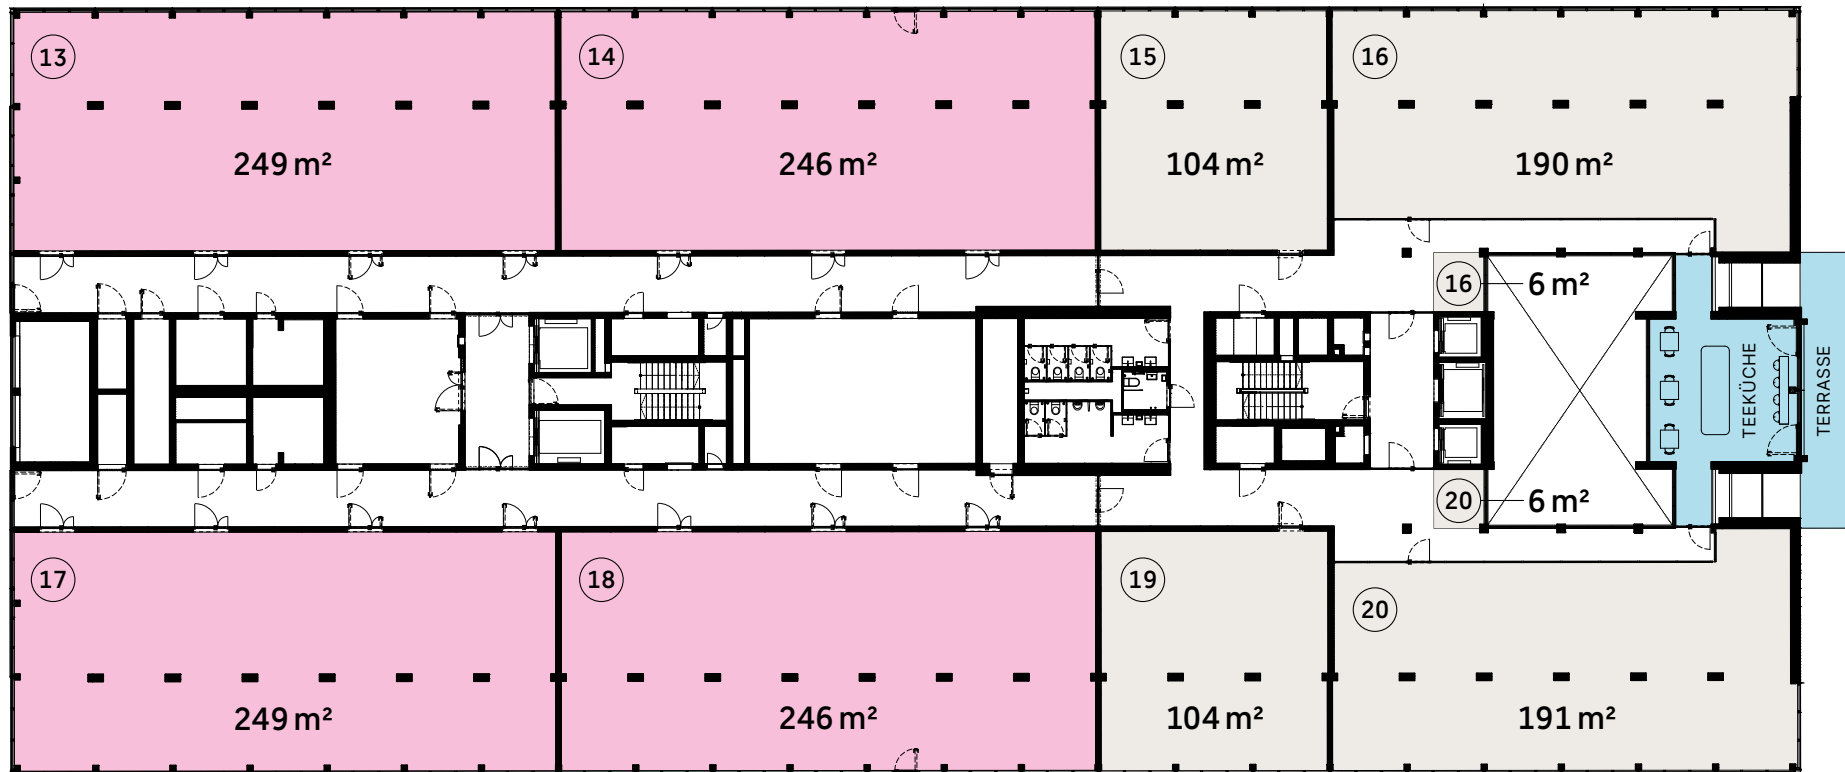

Klybeckstrasse 191, 4057 Basel

Etage 2. Obergeschoss

Fläche Total Labor: 1'089 m²
Total Büro: 601 m²

FLOW

Das zukunftsorientierte Labor- und Bürogebäude mitten im Neuen Klybeck in Basel.

● Labor ● Büro ● Zur Mitbenützung