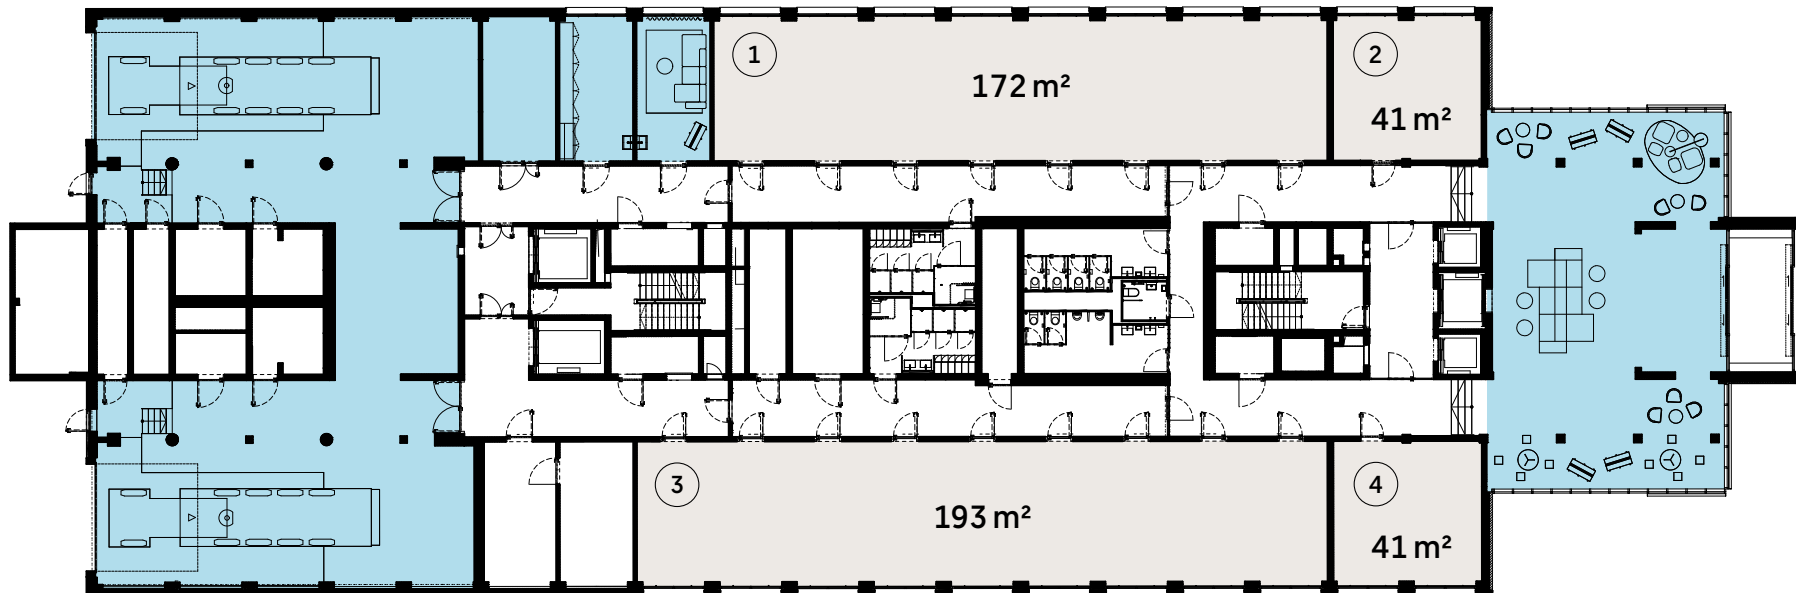

Klybeckstrasse 191, 4057 Basel

Etage Erdgeschoss

Fläche Total Büro: 447 m²

FLOW

Das zukunftsorientierte Labor- und Bürogebäude mitten im Neuen Klybeck in Basel.

● Büro ● Zur Mitbenützung

Alle Angaben sind unverbindlich. Änderungen bleiben bis Bauvollendung vorbehalten. Stand: Juni 2026.